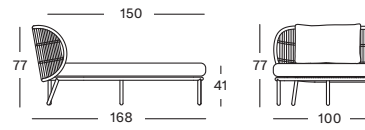

Chaise Longue Right