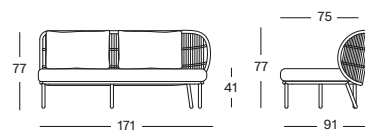

2 Seater Left