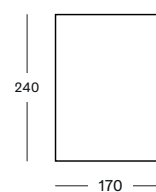

## Rug Colour

Clay L004

Sahara L002

Sand (Tessa) L005

Sand (Nomad) L006

Grey (Nomad) L007