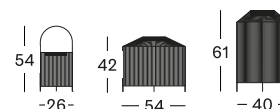

**MORA SMALL LAMP WITH HANDLE** GI006 € 550

**MORA MEDIUM LAMP** GI005 € 595

**MORA LARGE LAMP** GI004 € 570

**SOLAR MODULE** PRLAM0059 € 195

**Frame Steel**

Black  
M007

**Rope Polypropylene**

Fossil Grey  
S033