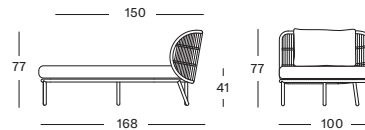

Chaise Longue Left