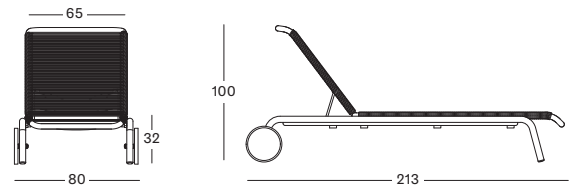

### Frame/Seat Aluminium/ Polypropylene rope

Fossil Grey  
A033S033

Dune White  
A045S045

65

100

32

80

213