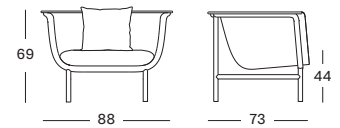

BLACK / TAUPE A007S021

WHITE / NATURAL A008S024

TERRACOTTA / NATURAL A028S053

END OF LINE*

CUSHIONS	CAT. B	CAT. C	CAT. G	COM
Seat cushion 10 cm quick dry foam fabric usage QE037: 70 cm	QB037 € 295	QC037 € 305	QG037 € 335	QE037 € 295
Deco 40x40 polyester fibre filling	CB092 € 90	CC092 € 101	CG092 € 115	CE092 € 90

PROTECTIVE COVER PC004 € 265

WICKED LOUNGE SOFA 2S GC040 € 1898

- Polyethylene wicker on a black, white or terracotta powder coated aluminium frame.

BLACK / TAUPE A007S021

WHITE / NATURAL A008S024

TERRACOTTA / NATURAL A028S053

END OF LINE*

CUSHIONS	CAT. B	CAT. C	CAT. G	COM
Seat cushion 10 cm quick dry foam fabric usage QE232: 180 cm	QB232 € 550	QC232 € 585	QG232 € 640	QE232 € 550
Deco 40x40 polyester fibre filling	CB092 € 90	CC092 € 101	CG092 € 115	CE092 € 90
Deco 45x50 polyester fibre filling	CB067 € 95	CC067 € 108	CG067 € 122	CE067 € 95

PROTECTIVE COVER PC003 € 370

WICKED LOUNGE SOFA 3S GC036 € 2598

- Polyethylene wicker on a black, white or terracotta powder coated aluminium frame.

BLACK / TAUPE A007S021

WHITE / NATURAL A008S024

TERRACOTTA / NATURAL A028S053

END OF LINE*

CUSHIONS	CAT. B	CAT. C	CAT. G	COM
Seat cushion 10 cm quick dry foam fabric usage QE036: 210 cm	QB036 € 695	QC036 € 745	QG036 € 870	QE036 € 695
Deco 40x40 polyester fibre filling	CB092 € 90	CC092 € 101	CG092 € 115	CE092 € 90
Deco 45x50 polyester fibre filling	CB067 € 95	CC067 € 108	CG067 € 122	CE067 € 95

PROTECTIVE COVER PC005 € 420

Frame/seat Aluminium/Wicker