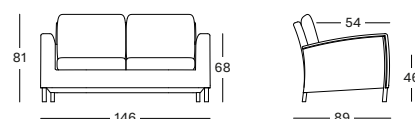

PROTECTIVE COVER PC056 € 290