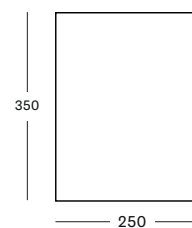

## Rug Colour

Clay L004

Sahara L002

Sand (Tessa) L005

Sand (Nomad) L006

Grey (Nomad) L007