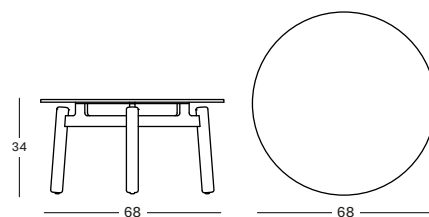

Top Ceramic

Portland
K003