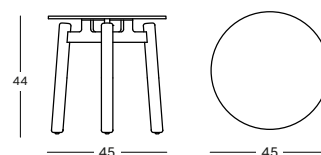

Top Ceramic

Portland
K003