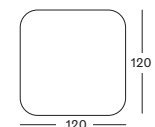

SIDE TABLE 41X41 GT055 € 975

COFFEE TABLE 129X45 GT054 € 1750

COFFEE TABLE 120X120 GT058 € 3100

Frame Teak

Top Ceramic