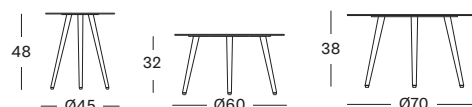

SIDE TABLE DIA 45 GT068 € 330

COFFEE TABLE DIA 60 GT069 € 350

COFFEE TABLE DIA 70 GT072 € 450

Frame Aluminium

Lava
A013