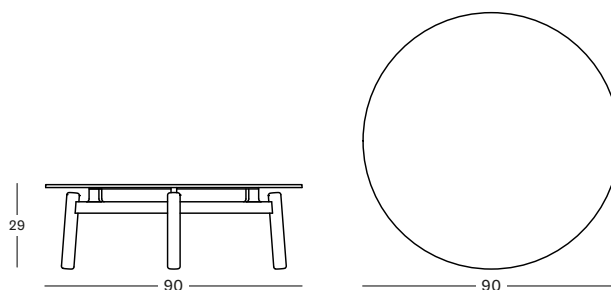

Top Ceramic

Portland
K003