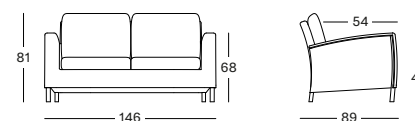

PROTECTIVE COVER PC057 € 385