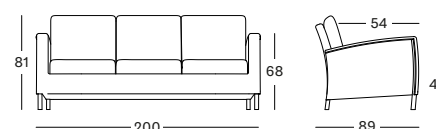

PROTECTIVE COVER PC006 € 450