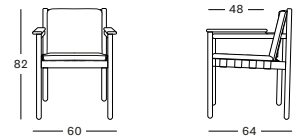

- Polypropylene strap on a solid untreated teak frame.

| CUSHIONS | CAT. B | CAT. C | CAT. G | COM |
|--|----------------|----------------|----------------|----------------|
| Seat + back cushion 3 cm quick dry foam fabric usage QE318: 124 cm | QB318 € 195 | QC318 € 215 | QG318 € 255 | QE318 € 195 |