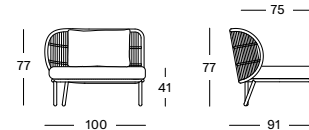

1 Seater Right