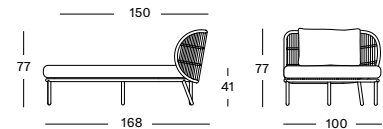

Chaise Longue Left