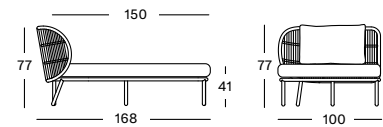

Chaise Longue Right