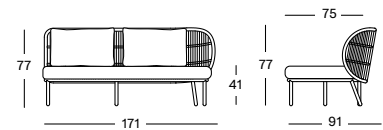

2 Seater Left