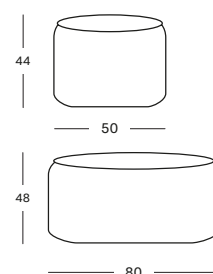

Pouf Fabric

All fabrics
see page 10 - 11

DIA50 PF001	CAT. B	CAT. C	CAT. G	COM
Polystyrene beads & fibre fabric usage PF001E: 110 cm	PF001B	PF001C	PF001G	PF001E
	€ 590	€ 615	€ 650	€ 590

DIA80 PF002	CAT. B	CAT. C	CAT. G	COM
Polystyrene beads & fibre fabric usage PF002E: 200 cm	PF002B	PF002C	PF002G	PF002E
	€ 790	€ 840	€ 870	€ 790