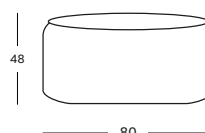

Pouffe Fabric

All fabrics
see page 10 - 11

DIA50 PF001	CAT. B	CAT. C	CAT. G	COM
Polystyrene beads & fibre fabric usage PF001E: 110 cm	PF001B	PF001C	PF001G	PF001E
	€ 570	€ 590	€ 630	€ 570

DIA80 PF002	CAT. B	CAT. C	CAT. G	COM
Polystyrene beads & fibre fabric usage PF002E: 200 cm	PF002B	PF002C	PF002G	PF002E
	€ 765	€ 815	€ 870	€ 765