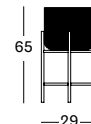

Frame Steel

Black
M003

Basket Rattan

Natural
I206

IVO TABLES

IVO SIDE TABLE DIA 44

IVO COFFEE TABLE DIA 77

IVO COFFEE TABLE DIA 93