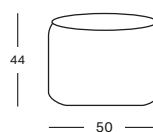

Pouffe Fabric

All fabrics
see page 10 - 11

DIA50 PF001	CAT. B	CAT. C	CAT. G	COM
Polystyrene beads & fibre fabric usage PF001E: 110 cm	PF001B	PF001C	PF001G	PF001E
	€ 570	€ 590	€ 630	€ 570

DIA80 PF002	CAT. B	CAT. C	CAT. G	COM
Polystyrene beads & fibre fabric usage PF002E: 200 cm	PF002B	PF002C	PF002G	PF002E
	€ 765	€ 815	€ 870	€ 765